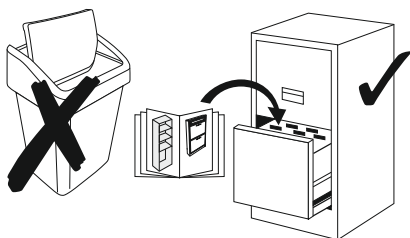

Installation manual

Code	Dimensions			Package	
001	1600	800	22	1	1/1
002	1528	100	16	2	1/1
003	723	120	16	2	1/1
004	723	120	16	2	1/1
006	723	120	16	2	1/1
005	723	120	16	2	1/1
009	696	100	16	1	1/1
accessories				1	1/1

<p>x30 r1</p> <p>Ø 15x12mm</p> 	<p>x30 r16</p> 	<p>x12 s2</p> 	<p>x32 f1</p> <p>Ø 8x30mm</p> 
<p>x32 p21</p> <p>Ø 4x30mm</p> 	<p>x8 k1</p> 	<p>x1 z1</p> 	

5

6