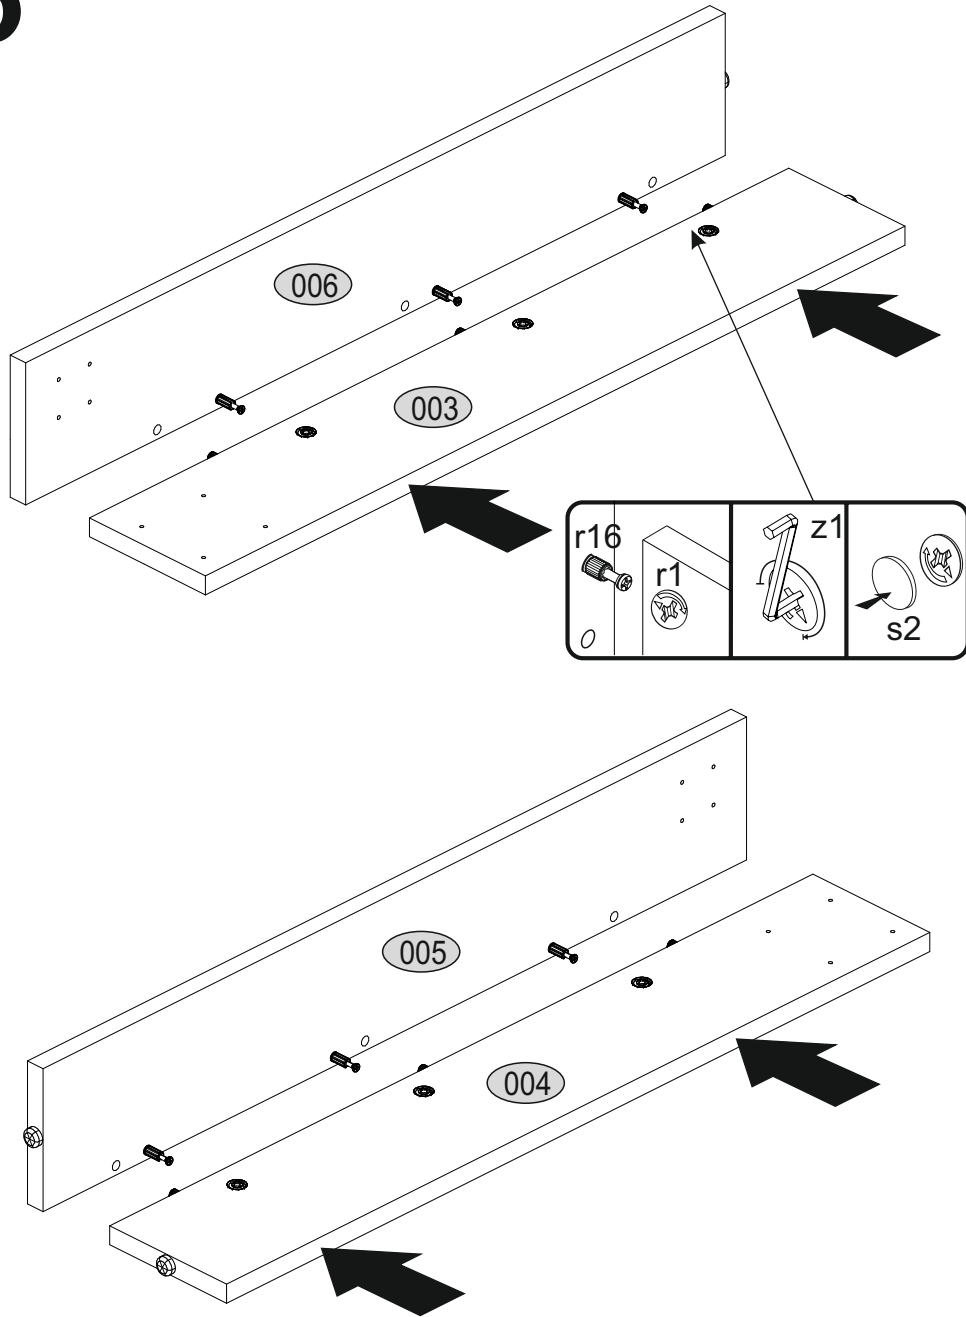

Installation manual

Code	Dimensions			Package	
001	1600	800	22	1	1/1
002	1528	100	16	2	1/1
003	723	120	16	2	1/1
004	723	120	16	2	1/1
006	723	120	16	2	1/1
005	723	120	16	2	1/1
009	696	100	16	1	1/1
accessories				1	1/1

<p>x30 r1</p> <p>Ø 15x12mm</p> 	<p>x30 r16</p> 	<p>x12 s2</p> 	<p>x32 f1</p> <p>Ø 8x30mm</p> 
<p>x32 p21</p> <p>Ø 4x30mm</p> 	<p>x8 k1</p> 	<p>x1 z1</p> 	

5

6