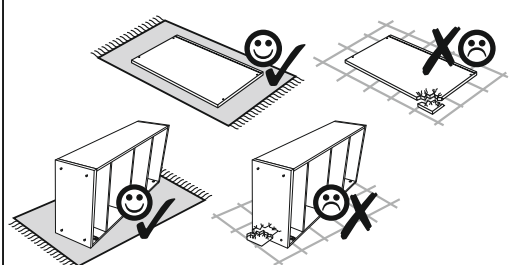

Installation manual

Code	Dimensions			Package	
001	1600	800	22	1	1/1
002	1528	100	16	2	1/1
003	723	120	16	2	1/1
004	723	120	16	2	1/1
006	723	120	16	2	1/1
005	723	120	16	2	1/1
009	696	100	16	1	1/1
accessories				1	1/1

<p>x30 r1</p> <p>Ø 15x12mm</p> 	<p>x30 r16</p> 	<p>x12 s2</p> 	<p>x32 f1</p> <p>Ø 8x30mm</p> 
<p>x32 p21</p> <p>Ø 4x30mm</p> 	<p>x8 k1</p> 	<p>x1 z1</p> 	

5

6