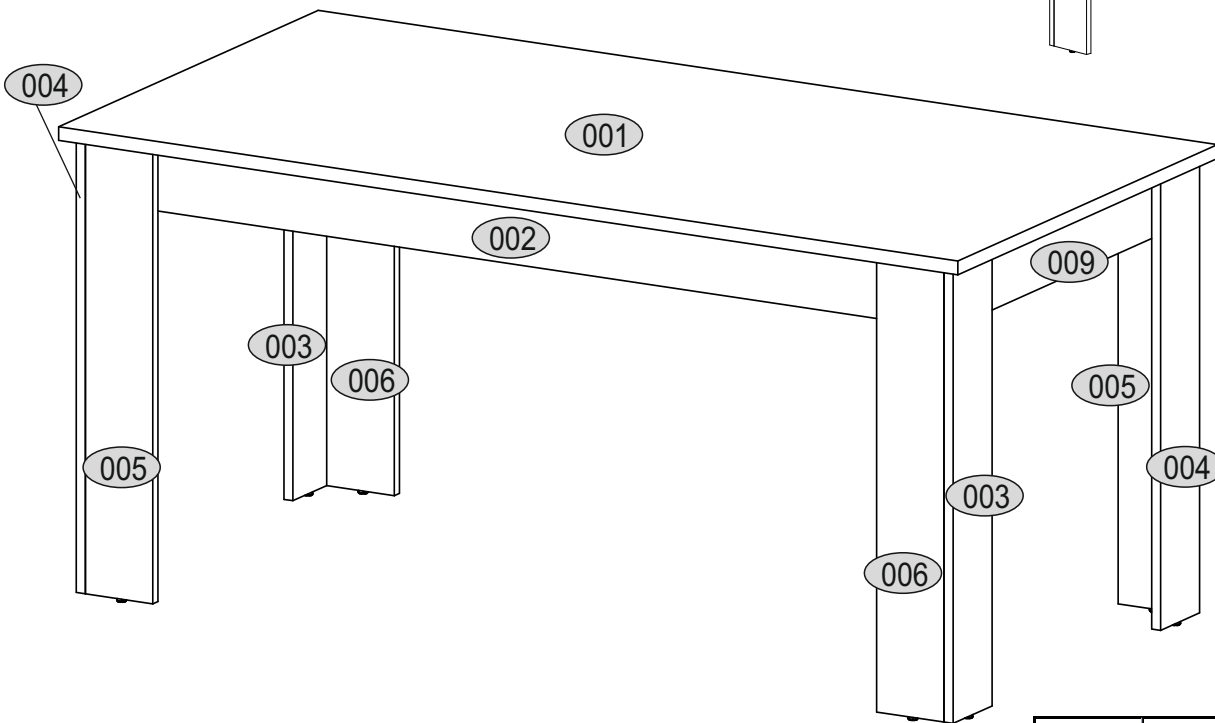

Installation manual

Code	Dimensions			Package	
001	1600	800	22	1	1/1
002	1528	100	16	2	1/1
003	723	120	16	2	1/1
004	723	120	16	2	1/1
006	723	120	16	2	1/1
005	723	120	16	2	1/1
009	696	100	16	1	1/1
accessories				1	1/1

<p>x30 r1</p> <p>Ø 15x12mm</p> 	<p>x30 r16</p> 	<p>x12 s2</p> 	<p>x32 f1</p> <p>Ø 8x30mm</p> 
<p>x32 p21</p> <p>Ø 4x30mm</p> 	<p>x8 k1</p> 	<p>x1 z1</p> 	

5

6