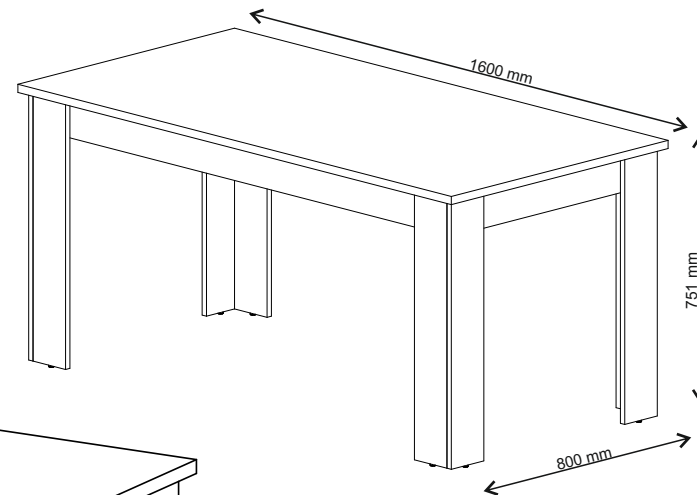

Installation manual

Code	Dimensions			Package	
001	1600	800	22	1	1/1
002	1528	100	16	2	1/1
003	723	120	16	2	1/1
004	723	120	16	2	1/1
006	723	120	16	2	1/1
005	723	120	16	2	1/1
009	696	100	16	1	1/1
accessories				1	1/1

<p>x30 r1</p> <p>Ø 15x12mm</p> 	<p>x30 r16</p> 	<p>x12 s2</p> 	<p>x32 f1</p> <p>Ø 8x30mm</p> 
<p>x32 p21</p> <p>Ø 4x30mm</p> 	<p>x8 k1</p> 	<p>x1 z1</p> 	

5

6