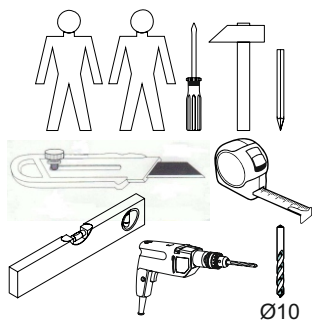

Installation manual

Code	Dimensions			Package	
001	1600	800	22	1	1/1
002	1528	100	16	2	1/1
003	723	120	16	2	1/1
004	723	120	16	2	1/1
006	723	120	16	2	1/1
005	723	120	16	2	1/1
009	696	100	16	1	1/1
accessories				1	1/1

<p>x30 r1</p> <p>Ø 15x12mm</p> 	<p>x30 r16</p> 	<p>x12 s2</p> 	<p>x32 f1</p> <p>Ø 8x30mm</p> 
<p>x32 p21</p> <p>Ø 4x30mm</p> 	<p>x8 k1</p> 	<p>x1 z1</p> 	

5

6